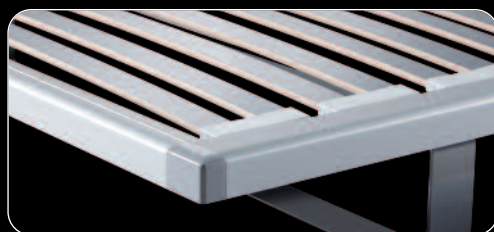

• riposa Flachrahmen in HighTech Alu-Leichtbauweise