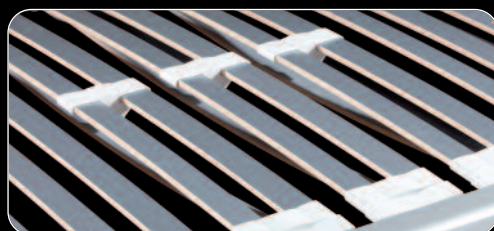

• riposa Flatflex-Mittelzone