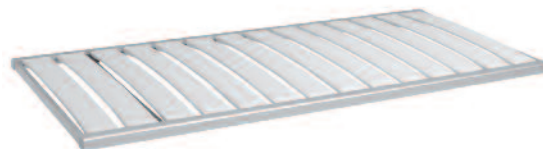

Masse	78/88 cm	93 cm	98 cm	118 cm	138 cm	158 cm [★]	178 cm [★]
187/197 cm	1140.-	1270.-	1320.-	1480.-	1590.-	2350.-	2350.-
207 cm	1250.-	1400.-	1450.-	1630.-	1750.-	2580.-	2580.-
217 cm	1320.-	1470.-	1520.-	1710.-	1840.-	2710.-	2710.-

Spezialmasse möglich: nächsthöhere Preiskategorie plus 10% Zuschlag. Preise in CHF

★ Zweiteilig, mit höhenverstellbaren Mittelfüssen.

riposa **FLATFLEX 0** Cover

Art.Nr. 1040 riposa FLATFLEX 0 Cover

Masse	78/88 cm	93 cm	98 cm	118 cm	138 cm	158 cm [★]	178 cm [★]
187/197 cm	1090.-	1220.-	1270.-	1430.-	1540.-	2250.-	2250.-
207 cm	1200.-	1350.-	1400.-	1580.-	1700.-	2480.-	2480.-
217 cm	1270.-	1420.-	1470.-	1660.-	1790.-	2610.-	2610.-

Spezialmasse möglich: nächsthöhere Preiskategorie plus 10% Zuschlag. Preise in CHF

★ Zweiteilig, mit höhenverstellbaren Mittelfüssen.

riposa **FLATBED 2** Cover

Mit Kopf- und Fusshochlagerung

(inkl. Kufen 15 cm, FussEnd, KopfEnd)