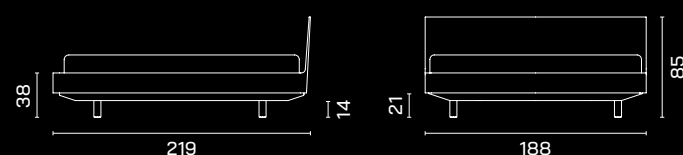

Fertigmasse (Höhe × Breite × Länge)

160 cm	180 cm	200 cm
38 cm / 168 × 213 cm	38 cm / 188 × 213 cm	38 cm / 208 × 213 cm
38 cm / 168 × 223 cm	38 cm / 188 × 223 cm	38 cm / 208 × 223 cm
38 cm / 168 × 233 cm	38 cm / 188 × 233 cm	38 cm / 208 × 233 cm

Single-Kissen

Masse	Passend zu Bett Ais	Preis für 2 Single-Kissen
58 × 63 cm	160 cm	CHF 290.–
58 × 73 cm	180 cm	CHF 290.–
58 × 83 cm	200 cm	CHF 290.–

Farben: LIGHT ROSE Art.-Nr. 3060 // LIGHT JADE Art.-Nr. 3061 // Stoff Kvadrat

Fertigmasse Modelle 180 × 200 cm

Alle Masse in cm

Mit Kopfteil

Ohne Kopfteil