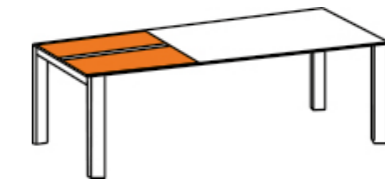

Dekton

HPL

Teakholz
bois des teak

Unsere Auszugssysteme *Nos systèmes de rallonges*

1 oder 2 Einlegeplatten
1 ou 2 rallonges

Dreheinlage
rallonge a pivoter

Klappeinlage
rallonge rabattable

Klappeinlage Jura
rallonge rabattable Jura

TISCHSYSTEME

GLARUS UND JURA

			
Gestell pied	Fuss Mollis rund pied Mollis ronde Art-Nr I No d>art. : 353	Fuss Mollis rund pied Mollis ronde Art-Nr I No d>art. : 355	Fuss Mollis quadratisch pied Mollis carré Art-Nr I No d>art. : 352
Tischplatte plateau de table			
Glarus rund Glaurs ronde ø 80cm	 ✓		
Glarus rund Glarus ronde ø 120 / 130 / 140cm		✓	
Glarus Ellipse Glarus ellipse ø 180x120cm		✓	
Glarus quadratisch Glarus carré ø 80x80cm			✓
Glarus rechteckig Glarus rectangulaire 130x80cm			
Glarus rechteckig Glarus rectangulaire 160 — 200x90cm 220 — 300x100cm			
Jura 160* I 180x90cm 200 — 300x100cm			
Jura Auszug Jura extension 160 / 180x90cm 200 — 280x100cm			