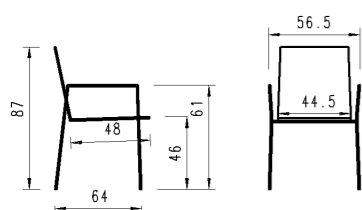

Textilen	
		Charcoal black 99	Batylina Eden sibirian 77
Gestell structure	Artikel-Nr No d'article		
4- Fuss Aluminium anthrazit 4-pied en aluminium anthracite	32EX41-...	190	--
4- Fuss Aluminium powder AL Teak 4-pied en aluminium powder acc. teak	32EX42-...	--	255

		Textilen gepolstert | rembourré	
		Batylina Eden black 90	
Gestell structure	Artikel-Nr No d'article		
4- Fuss Aluminium anthrazit 4-pied en aluminium anthracite	33EX10-90	275