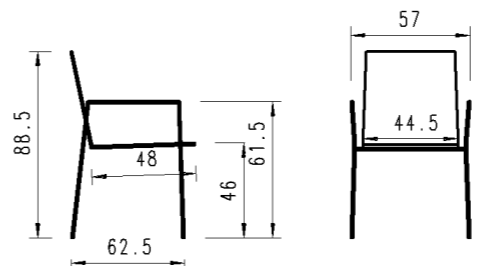

Textilen	
		Charcoal black 99	Charcoal mouse grey 25
Gestell structure	Artikel-Nr No d'article		
Nieder 4- Fuss Aluminium anthrazit basse 4-pied en aluminium anthracite	32EX40-...	140	140
Hoch / padded 4- Fuss Aluminium anthrazit haut / padded 4-pied en aluminium anthracite	32EX45-...	180	180

		Textilen	
		schwarz 99	
Gestell structure	Artikel-Nr No d'article		
4- Fuss Aluminium anthrazit 4-pied en aluminium anthracite	32EX10-...	160