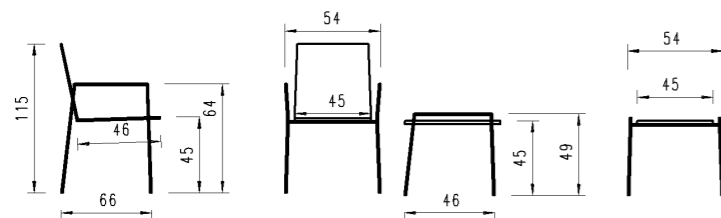

Gestell structure	Artikel-Nr No d'article	Textilen
Gestell Edelstahl ped en inox	30INX171-...	Batyline Eden black 90 1375
Fusshocker Edelstahl tabouret de pied en inox	30INX172-...	255