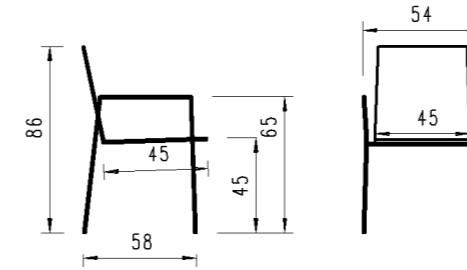

Gestell structure	Artikel-Nr No d'article	Textilen	
		Batyliné	Sitex
4- Fuss Edelstahl 4-pied en inox	30INX34-...	Eden black 90	Black 327
		255