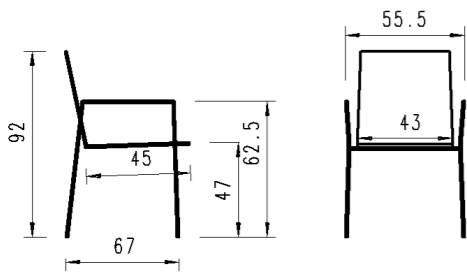

Gestell structure	Artikel-Nr No d'article	Textilen
4- Fuss Gestell Holz Teak 4-pied en teak	30INX9-...	Batyline Eden black 90