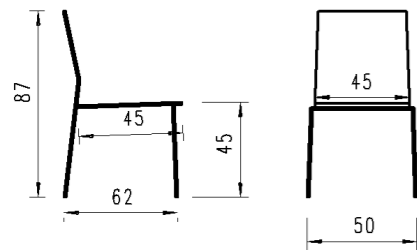

Gestell structure	Artikel-Nr No d'article	Textilen
4- Fuss Edelstahl 4-pied en inox	30INX20-...	Sitex Mouse Grey 326
	215