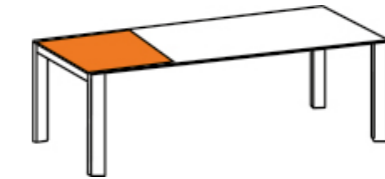

Dekton

HPL

Teakholz
bois des teak

Unsere Auszugssysteme *Nos systèmes de rallonges*

1 oder 2 Einlegeplatten
1 ou 2 rallonges

Dreheinlage
rallonge a pivoter

Klappeinlage
rallonge rabattable

Klappeinlage Jura
rallonge rabattable Jura

TISCHSYSTEME

GLARUS UND JURA

			
Gestell pied	Fuss Mollis rund pied Mollis ronde Art-Nr I No d>art. : 353	Fuss Mollis rund pied Mollis ronde Art-Nr I No d>art. : 355	Fuss Mollis quadratisch pied Mollis carré Art-Nr I No d>art. : 352
Tischplatte plateau de table			
Glarus rund Glaurs ronde ø 80cm	 ✓		
Glarus rund Glarus ronde ø 120 / 130 / 140cm		✓	
Glarus Ellipse Glarus ellipse ø 180x120cm		✓	
Glarus quadratisch Glarus carré ø 80x80cm			✓
Glarus rechteckig Glarus rectangulaire 130x80cm			
Glarus rechteckig Glarus rectangulaire 160 — 200x90cm 220 — 300x100cm			
Jura 160* I 180x90cm 200 — 300x100cm			
Jura Auszug Jura extension 160 / 180x90cm 200 — 280x100cm			