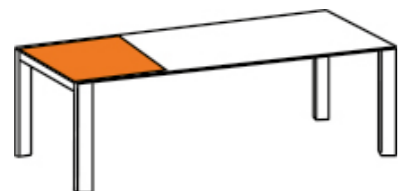

1 Einlegeplatte oder
1 Dreheinlage
1 rallonge ou
1 rallonge a pivoter