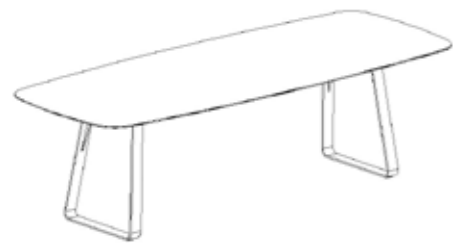

JURA TAVANNES

System | système

Fix

Masse | dimensions

Fix: 160 – 180 x 90 | 200 – 300 x 100cm
Gestell | pied: 60 x 8mm
Höhe | hauteur: 75cm