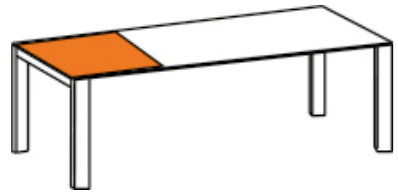

401... Fuss Edelstahl I pied en acier inox
40152... Fuss Edelstahl anthrazit I pied en inox anthracit

OLYMPIA MANHATTAN

■ **table Olympia** 210/270/330 x 95cm, plateau en Dekton Kelya
piéd Manhattan en alu anthracite
chaise Argentina pied en alu anthracite, textilene noir

■ **Tisch Olympia** 210/270/330 x 95m, Tischplatte Dekton Kelya
Fuss Manhattan Aluminium anthrazit
Stuhl Argentina Fuss Aluminium anthrazit, Textilien schwarz

OLYMPIA MANHATTEN

System | système

1 Einlegeplatte oder
1 Dreheinlage
1 rallonge ou
1 rallonge a pivoter