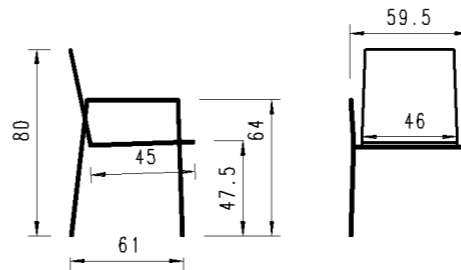

Geflecht Band | bande de tressage		
Anthrazit 161 Sitz- und Rückenpolster Southend grey	Silber 130 Sitz- und Rückenpolster Southend white	Braun 63 Sitz- und Rückenpolster Southend sea green
Gestell structure	Artikel-Nr No d'article	
4- Fuss Aluminium anthrazit 4-pied en aluminium anthracite	10EX13-...	
	415	415