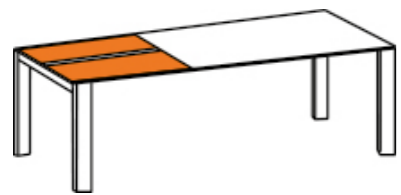

OLYMPIA OSLO

table Olympia 210/270 x 95cm, plateau en Dekton Laurent
pied Oslo Cobre en inox chromé cuivre
chaise Tinto Cobre, pied en inox cuivre, textilen Batyline Eden black

Tisch Olympia 210/270 x 95m, Tischplatte Dekton Laurent
Fuss Oslo Cobre Edelstahl kupfer verchromt
Stuhl Tinto Cobre Fuss Edelstahl kupfer verchromt, Textilien Batyline Eden black

OLYMPIA OSLO

System | système

Fix

1 Einlegeplatte oder
1 Dreheinlage
1 rallonge ou
1 rallonge a pivoter

2 Einlegeplatten
2 rallonges

1 Klappeinlage
1 rallonge rabattable

Masse | dimensions

Fix: 140 – 300 x 95cm
Ausziehtisch | tablé à rallonge: 140/200 – 210/270/330 x 95cm
Gestell | pied: 100 x 40mm
Höhe | hauteur: 75cm