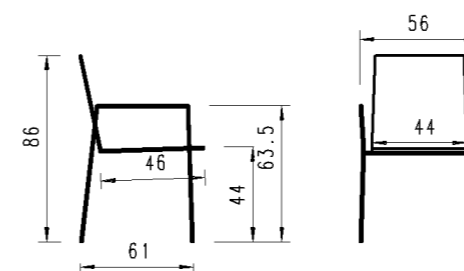

Gestell structure		Textilen	
4- Fuss Aluminium anthrazit 4-pied en aluminium anthracite		Charcoal black 99	Charcoal mouse grey 25
Gestell structure	Artikel-Nr No d'article		
4- Fuss Aluminium anthrazit 4-pied en aluminium anthracite	30INX39-...	170	170