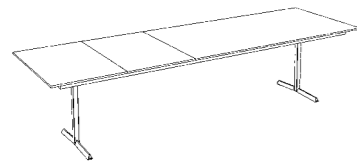

Artikel-Nr No d'article	Grösse cm Dimens. cm	Auszug mit 1 Einlage 60cm Extension avec 1 rallonge 60cm				
14-1-	140/200 x 95 (1 x 60)	3500	3795	4010	3500	--
16-1-	160/220 x 95 (1 x 60)	3585	4010	4135	3585	--
18-1-	180/240 x 95 (1 x 60)	3795	4135	4220	3795	--
21-1-	210/270 x 95 (1 x 60)	4010	4430	4640	4010	--
1 Dreheinlage 60cm 1Rallonge pivotante 60cm						
14-D-	140/200 x 95 (1 x 60)	3585	3925	4135	3585	--
16-D-	160/220 x 95 (1 x 60)	3715	4135	4220	3715	--
18-D-	180/240 x 95 (1 x 60)	3795	4325	4430	3795	--
21-D-	210/270 x 95 (1 x 60)	4135	4640	4850	4135	--
1 oder 2 Einlagen à 50 oder 60cm 1ou 2 Rallonges à 50 ou 60cm						
16-2-	160/220/270x95 (1 x 60/50)	3925	4430	4640	3925	--
18-2-	180/240/300x95 (2x60)	4010	4640	4745	4010	--
21-2-	210/270/330x95 (2 x 60)	4325	4850	5060	4325	--

10450... FussHolz Teak I pied en bois teak

OLYMPIA GARDA

System | système

1 Einlegeplatte
1 rallonge

2 Einlegeplatten
2 rallonges

Masse | dimensions

Ausziehtisch | table à rallonge:
130/180 x 80 - 160/220 - 210/270/330 x 95cm
Gestell | pied: 40mm
Höhe | hauteur: 73cm