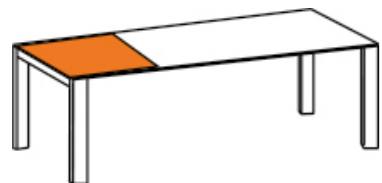

OLYMPIA CORTINA

■ **table Olympia** 210 x 95cm, plateau en Dekton Soke
piéd Cortina en inox
chaise Cortino, piéd tube ronde en inox, textilen Batyline Eden black

■ **Tisch Olympia** 210 x 95m, Tischplatte Dekton Soke
Fuss Cortina Rundrohr Edelstahl
Stuhl Cortino Fuss Rundrohr Edelstahl, Textilien Batyline Eden black

OLYMPIA CORTINA

System | système

Fix

1 Einlegeplatte oder
1 Dreheinlage
1 rallonge ou
1 rallonge a pivoter

2 Einlegeplatten
2 rallonges

1 Klappeinlage
1 rallonge rabattable

Masse | dimensions

Fix: 140 – 300 x 95cm
Ausziehtisch | tablé à rallonge: 140/200 – 210/270/330 x 95cm
Gestell Rundrohr | pied tube ronde: ø 50mm
Höhe | hauteur: 75 cm