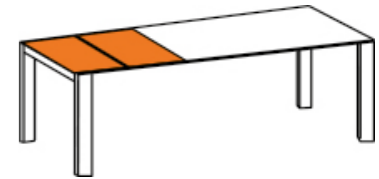

Dekton

HPL

Teakholz
bois des teak

Unsere Auszugssysteme *Nos systèmes de rallonges*

1 oder 2 Einlegeplatten
1 ou 2 rallonges

Dreheinlage
rallonge a pivoter

Klappeinlage
rallonge rabattable

Klappeinlage Jura
rallonge rabattable Jura

TISCHSYSTEME

GLARUS UND JURA

			
Gestell pied	Fuss Mollis rund pied Mollis ronde Art-Nr I No d>art. : 353	Fuss Mollis rund pied Mollis ronde Art-Nr I No d>art. : 355	Fuss Mollis quadratisch pied Mollis carré Art-Nr I No d>art. : 352
Tischplatte plateau de table			
Glarus rund Glaurs ronde ø 80cm	 ✓		
Glarus rund Glarus ronde ø 120 / 130 / 140cm		✓	
Glarus Ellipse Glarus ellipse ø 180x120cm		✓	
Glarus quadratisch Glarus carré ø 80x80cm			✓
Glarus rechteckig Glarus rectangulaire 130x80cm			
Glarus rechteckig Glarus rectangulaire 160 — 200x90cm 220 — 300x100cm			
Jura 160* I 180x90cm 200 — 300x100cm			
Jura Auszug Jura extension 160 / 180x90cm 200 — 280x100cm			