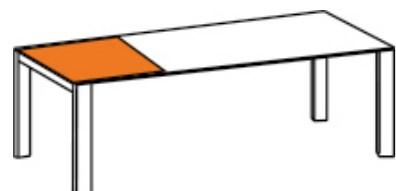

1 Einlegeplatte oder
1 Dreheinlage
1 rallonge ou
1 rallonge a pivoter