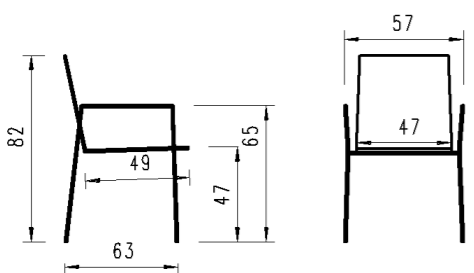

Geflecht Band | bande de tressage	
Anthrazit 161 Sitzpolster white-grey	
Gestell structure	Artikel-Nr No d'article
4- Fuss Aluminium anthrazit 4-pied en aluminium anthracite	30EX14-... 330