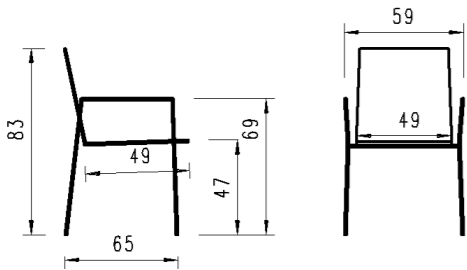

Geflecht Twisted | tressage twisted	
Abaco Philipino 18 Sitzpolster Copacabana black 090	Ebony 49 Sitzpolster Copacabana white-grey 165
Gestell structure	Artikel-Nr No d'article
Gestell Kufe Aluminium anthrazit pied à patin en aluminium anthracite	30INX37-...
	320