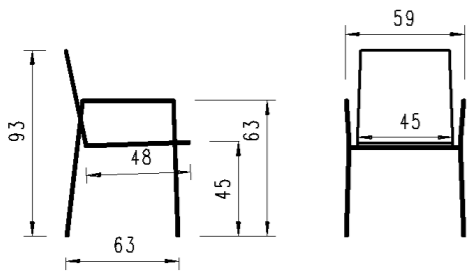

Gestell structure	Artikel-Nr No d'article	Textilen
4- Fuss Aluminium anthrazit 4-pied en aluminium anthracite	32EX18-...	Charcoal mouse grey 25