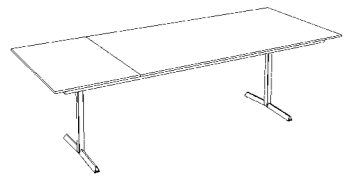

OLYMPIA GARDA

System | système