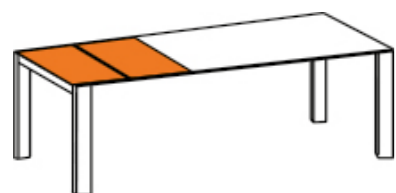

2 Einlegeplatten
2 rallonges