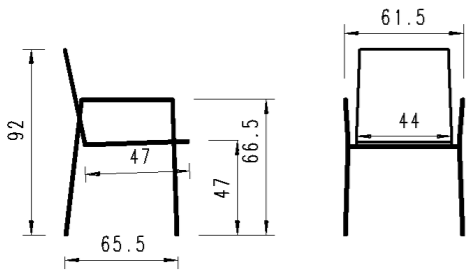

Geflecht Twisted | tressage twisted			Rope	
Abaco Philipino 18 Sitzpolster Copacabana black 090	Ebony 49 Sitzpolster Copacabana white-grey 165	Beige 40 Sitzpolster Southend white 130	Light Green 50 Sitzpolster Calasaona light green 130	
Gestell structure	Artikel-Nr No d'article			
Gestell Kufe Aluminium anthrazit pied à patin en aluminium anthracite	30INX32-...	310	310	445