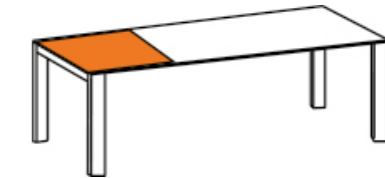

Dekton

HPL

Teakholz
bois des teak

Unsere Auszugssysteme *Nos systèmes de rallonges*

1 oder 2 Einlegeplatten
1 ou 2 rallonges

Dreheinlage
rallonge a pivoter

Klappeinlage
rallonge rabattable

Klappeinlage Jura
rallonge rabattable Jura

TISCHSYSTEME

GLARUS UND JURA

			
Gestell pied	Fuss Mollis rund pied Mollis ronde Art-Nr I No d>art. : 353	Fuss Mollis rund pied Mollis ronde Art-Nr I No d>art. : 355	Fuss Mollis quadratisch pied Mollis carré Art-Nr I No d>art. : 352
Tischplatte plateau de table			
Glarus rund Glaurs ronde ø 80cm	 ✓		
Glarus rund Glarus ronde ø 120 / 130 / 140cm		✓	
Glarus Ellipse Glarus ellipse ø 180x120cm		✓	
Glarus quadratisch Glarus carré ø 80x80cm			✓
Glarus rechteckig Glarus rectangulaire 130x80cm			
Glarus rechteckig Glarus rectangulaire 160 — 200x90cm 220 — 300x100cm			
Jura 160* I 180x90cm 200 — 300x100cm			
Jura Auszug Jura extension 160 / 180x90cm 200 — 280x100cm			