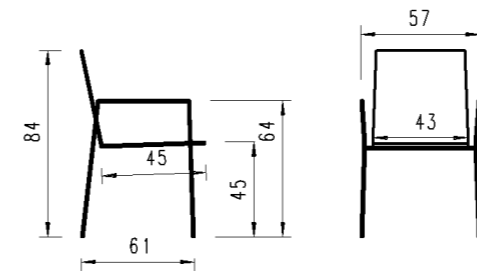

Geflecht Band | bande de tressage	
Anthrazit	
Gestell structure	Artikel-Nr No d'article
4- Fuss Aluminium anthrazit 4-pied en aluminium anthracite	30INX31-201 265