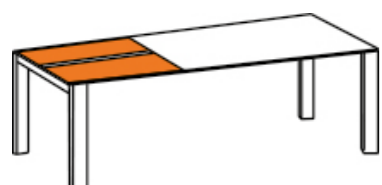

OLYMPIA CORTINA

■ **table Olympia** 210 x 95cm, plateau en Dekton Soke
piéd Cortina en inox
chaise Cortino, piéd tube ronde en inox, textilen Batyline Eden black

■ **Tisch Olympia** 210 x 95m, Tischplatte Dekton Soke
Fuss Cortina Rundrohr Edelstahl
Stuhl Cortino Fuss Rundrohr Edelstahl, Textilien Batyline Eden black

OLYMPIA CORTINA

System | système

Fix

1 Einlegeplatte oder
1 Dreheinlage
1 rallonge ou
1 rallonge a pivoter

2 Einlegeplatten
2 rallonges

1 Klappeinlage
1 rallonge rabattable

Masse | dimensions

Fix: 140 – 300 x 95cm
Ausziehtisch | tablé à rallonge: 140/200 – 210/270/330 x 95cm
Gestell Rundrohr | pied tube ronde: ø 50mm
Höhe | hauteur: 75 cm