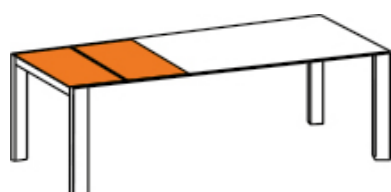

ETNA

System | système

FIX

1 Einlegeplatte
1 rallonge

2 Einlegeplatten
2 rallonges

Masse | dimensions

Fix: 80 x 80 – 300 x 95cm
Ausziehtisch | tablé à rallonge: 130/180 x 80 – 210/270/330 x 95cm
Gestell | pied: 50 x 50mm
Höhe | hauteur: 74cm