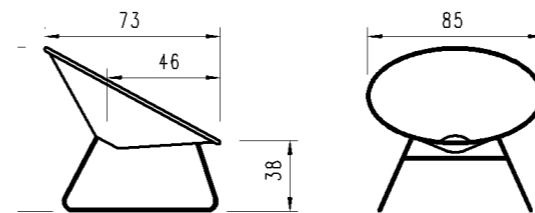

Gestell structure	Artikel-Nr No d'article	Geflecht Band I bande de tressage
Kufengestell Aluminium anthrazit ped à patins en aluminium anthracite	10EX14	grey lacak 550