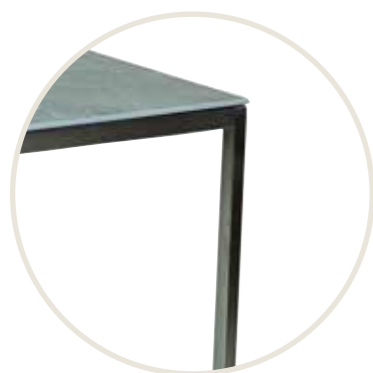

System | système

Fix

Masse | dimensions

Fix: 130 x 80 | 160 x 95 | 210 x 95 |
Gestell | pied: 30 x 30mm
Höhe | hauteur: 74cm

Gestell | pied

Gestell Edelstahl | pied en inox

Gestell Stahl anthrazit | pied en acier anthracite