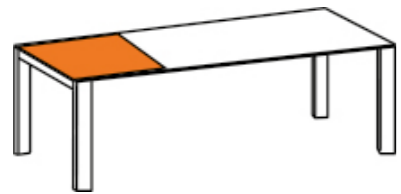

OLYMPIA OSLO

■ **table Olympia** 210/280 x 95cm, plateau en céramique Dark Night
piéd Oslo Preto en inox chromé noir
chaise Tinto Preto, pied en inox chromé noir, textilen Batyline Eden black

■ **Tisch Olympia** 210/280 x 95m, Tischplatte Keramik Dark Night
Fuss Oslo Preto Edelstahl schwarz verchromt
Stuhl Tinto Preto Fuss Edelstahl schwarz verchromt, Textilien Batyline Eden black

OLYMPIA OSLO

table Olympia 210/270 x 95cm, plateau en Dekton Laurent
pied Oslo Cobre en inox chromé cuivre
chaise Tinto Cobre, pied en inox cuivre, textilen Batyline Eden black

Tisch Olympia 210/270 x 95m, Tischplatte Dekton Laurent
Fuss Oslo Cobre Edelstahl kupfer verchromt
Stuhl Tinto Cobre Fuss Edelstahl kupfer verchromt, Textilien Batyline Eden black

OLYMPIA OSLO

System | système

Fix

1 Einlegeplatte oder
1 Dreheinlage
1 rallonge ou
1 rallonge a pivoter

2 Einlegeplatten
2 rallonges

1 Klappeinlage
1 rallonge rabattable

Masse | dimensions

Fix: 140 – 300 x 95cm
Ausziehtisch | tablé à rallonge: 140/200 – 210/270/330 x 95cm
Gestell | pied: 100 x 40mm
Höhe | hauteur: 75cm