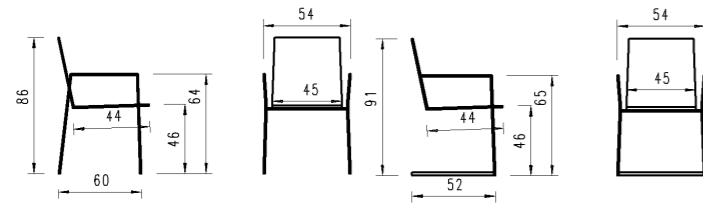

Ausführung: Niederlehner stapelbar mit Armlehne
Version: dossier bas, empilable avec accoudoir

Gestell structure	Artikel-Nr No d'article	Textilen	
		Batyliné	Sitex
4- Fuss Edelstahl 4-pied en inox	30INX17-...	Eden black 90	Taupe 325 Mouse Grey 326
		300	300