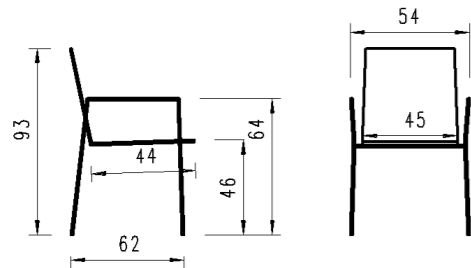

Gestell structure	Artikel-Nr No d'article	Textilen	
		Batyliné	Sitex
4- Fuss Edelstahl Preto - schwarz verchromt 4-pied en inox Preto - noir chromé	33INX20-...	Eden black 90	Black 327
4- Fuss Edelstahl Cobre - kupfer verchromt 4-pied en inox Cobre - cuivre chromé	33INX20K-...	340	340