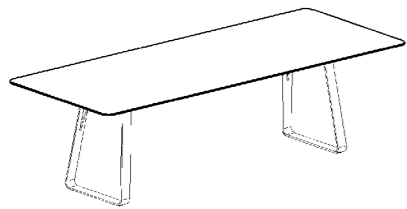

GLARUS TAVANNES

System | système

Fix

Masse | dimensions

Fix: 160 – 200 x 90 | 220 – 300 x 100cm
Gestell | pied: 70 x 10mm
Höhe | hauteur: 75cm