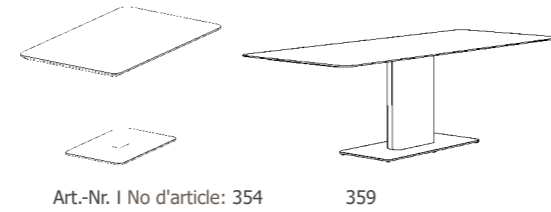

GLARUS MOLLIS

■ **table Glarus** Ø 140cm, plateau en céramique Matera Fiammata
piéd Mollis ronde en acier anthracite
chaise Paz, pied en alu anthracite, tressage rope sandstone

■ **Tisch Glarus rund** Ø 140cm, Tischplatte Keramik Matera Fiammata
Fuss Mollis rund Stahl anthrazit
Stuhl Paz Gestell Aluminium anthrazit, Geflecht Rope sandstone, Sitzpolster Copacabana anthrazit

GLARUS MOLLIS

System | système

Quadratisch
carré

Rechteckig
rectangulaire

Rund
ronde

Ellipse
ellipse

Masse | dimensions

quadratisch | carré: 80 x 80cm
 rechteckig | rectangulaire: 130 x 80 | 160 – 200 x 90 | 220 – 260 x 100
 rund | ronde: ø 80 | 120 | 130 | 140cm
 Ellipse | ellipse: 180 x 120cm
 Höhe | hauteur: 73 - 74cm