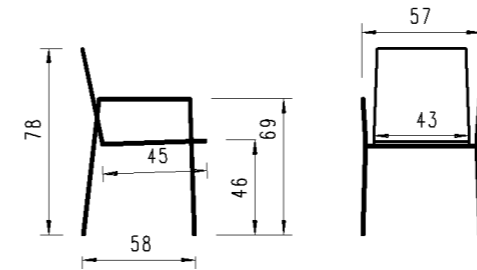

Sitzschale Kunststoff | siège en plastique	
weiss 10 schwarz 80 blau 67 gelb 12 grau 17	
Gestell structure	Artikel-Nr No d'article
Fussgestell Aluminium anthrazit piètement en aluminium anthracite	32EX30-... 140