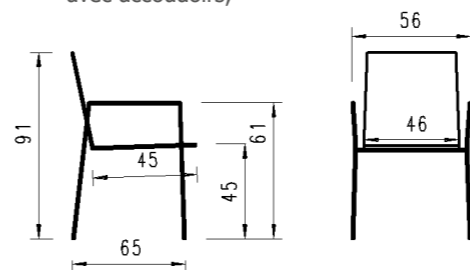

Textilen	
		Charcoal black 99	Batylina Eden sibirian 77
Gestell structure	Artikel-Nr No d'article		
4- Fuss Aluminium anthrazit 4-pied en aluminium anthracite	32EX41-...	190	--
4- Fuss Aluminium powder AL Teak 4-pied en aluminium powder acc. teak	32EX42-...	--	255

		Textilen gepolstert | rembourré	
		Batylina Eden black 90	
Gestell structure	Artikel-Nr No d'article		
4- Fuss Aluminium anthrazit 4-pied en aluminium anthracite	33EX10-90	275