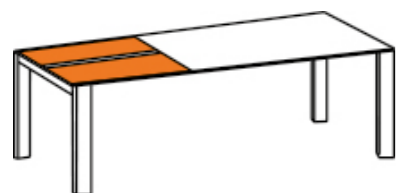

1 Klappeinlage
1 rallonge rabattable

Masse | dimensions

Fix: 140 – 300 x 95cm
Ausziehtisch | tablé à rallonge: 140/200 – 210/270/330 x 95cm
Gestell | pied: 100 x 50mm
Höhe | hauteur: 75 – 76 cm