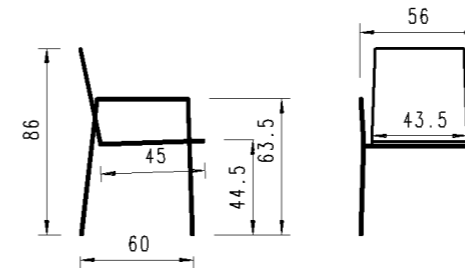

Gestell structure	Artikel-Nr No d'article	Textilen	
		Batyliné	Sitex
4- Fuss Edelstahl 4-pied en inox	30INX38-...	Eden black 90	Taupe 325 Mouse Grey 326
		300	300