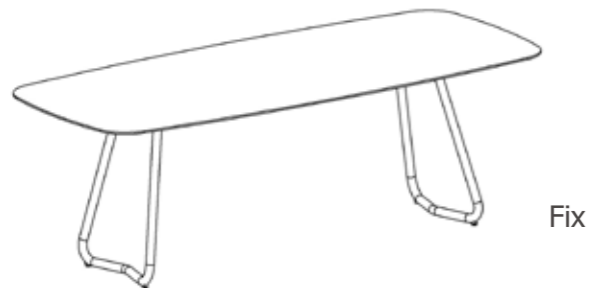

JURA DELEMONT

System | système

Fix