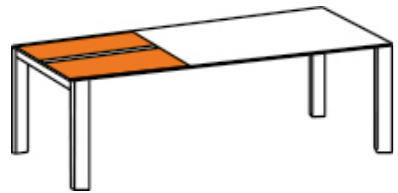

1 Klappeinlage
1 rallonge rabattable

Masse | dimensions

Ausziehtisch | tablé à rallonge: 140/200 – 210/270/330 x 95cm
Gestell | pied: 60 x 40mm
Höhe | hauteur: 75 – 76cm