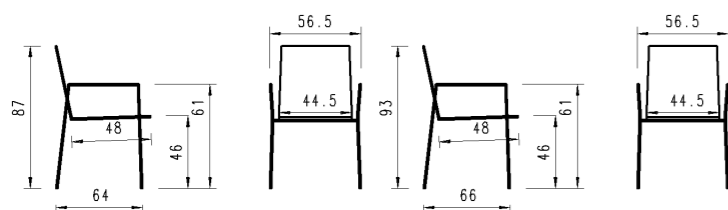

Textilen	
		Charcoal black 99	Charcoal mouse grey 25
Gestell structure	Artikel-Nr No d'article		
Nieder 4- Fuss Aluminium anthrazit basse 4-pied en aluminium anthracite	32EX40-...	140	140
Hoch / padded 4- Fuss Aluminium anthrazit haut / padded 4-pied en aluminium anthracite	32EX45-...	180	180

		Textilen	
		schwarz 99	
Gestell structure	Artikel-Nr No d'article		
4- Fuss Aluminium anthrazit 4-pied en aluminium anthracite	32EX10-...	160