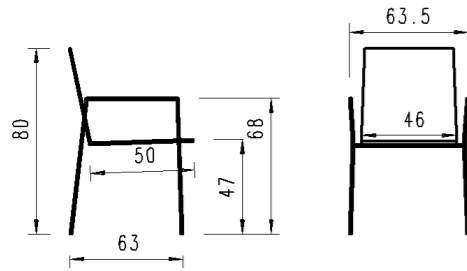

Geflecht Band | bande de tressage	
Grey Lacak 090 Sitzpolster Copacabana black	
Gestell structure	Artikel-Nr No d'article
4- Fuss Aluminium anthrazit 4-pied en aluminium anthracite	10EX15-... 360