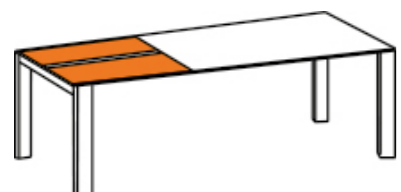

1 Klappeinlage
1 rallonge rabattable

Masse | dimensions

Fix: 95 – 300 x 95cm
Ausziehtisch | tablé à rallonge: 140/200 – 210/270/330 x 95cm
Gestell | pied: 60 x 40mm
Höhe | hauteur: 75 – 76cm