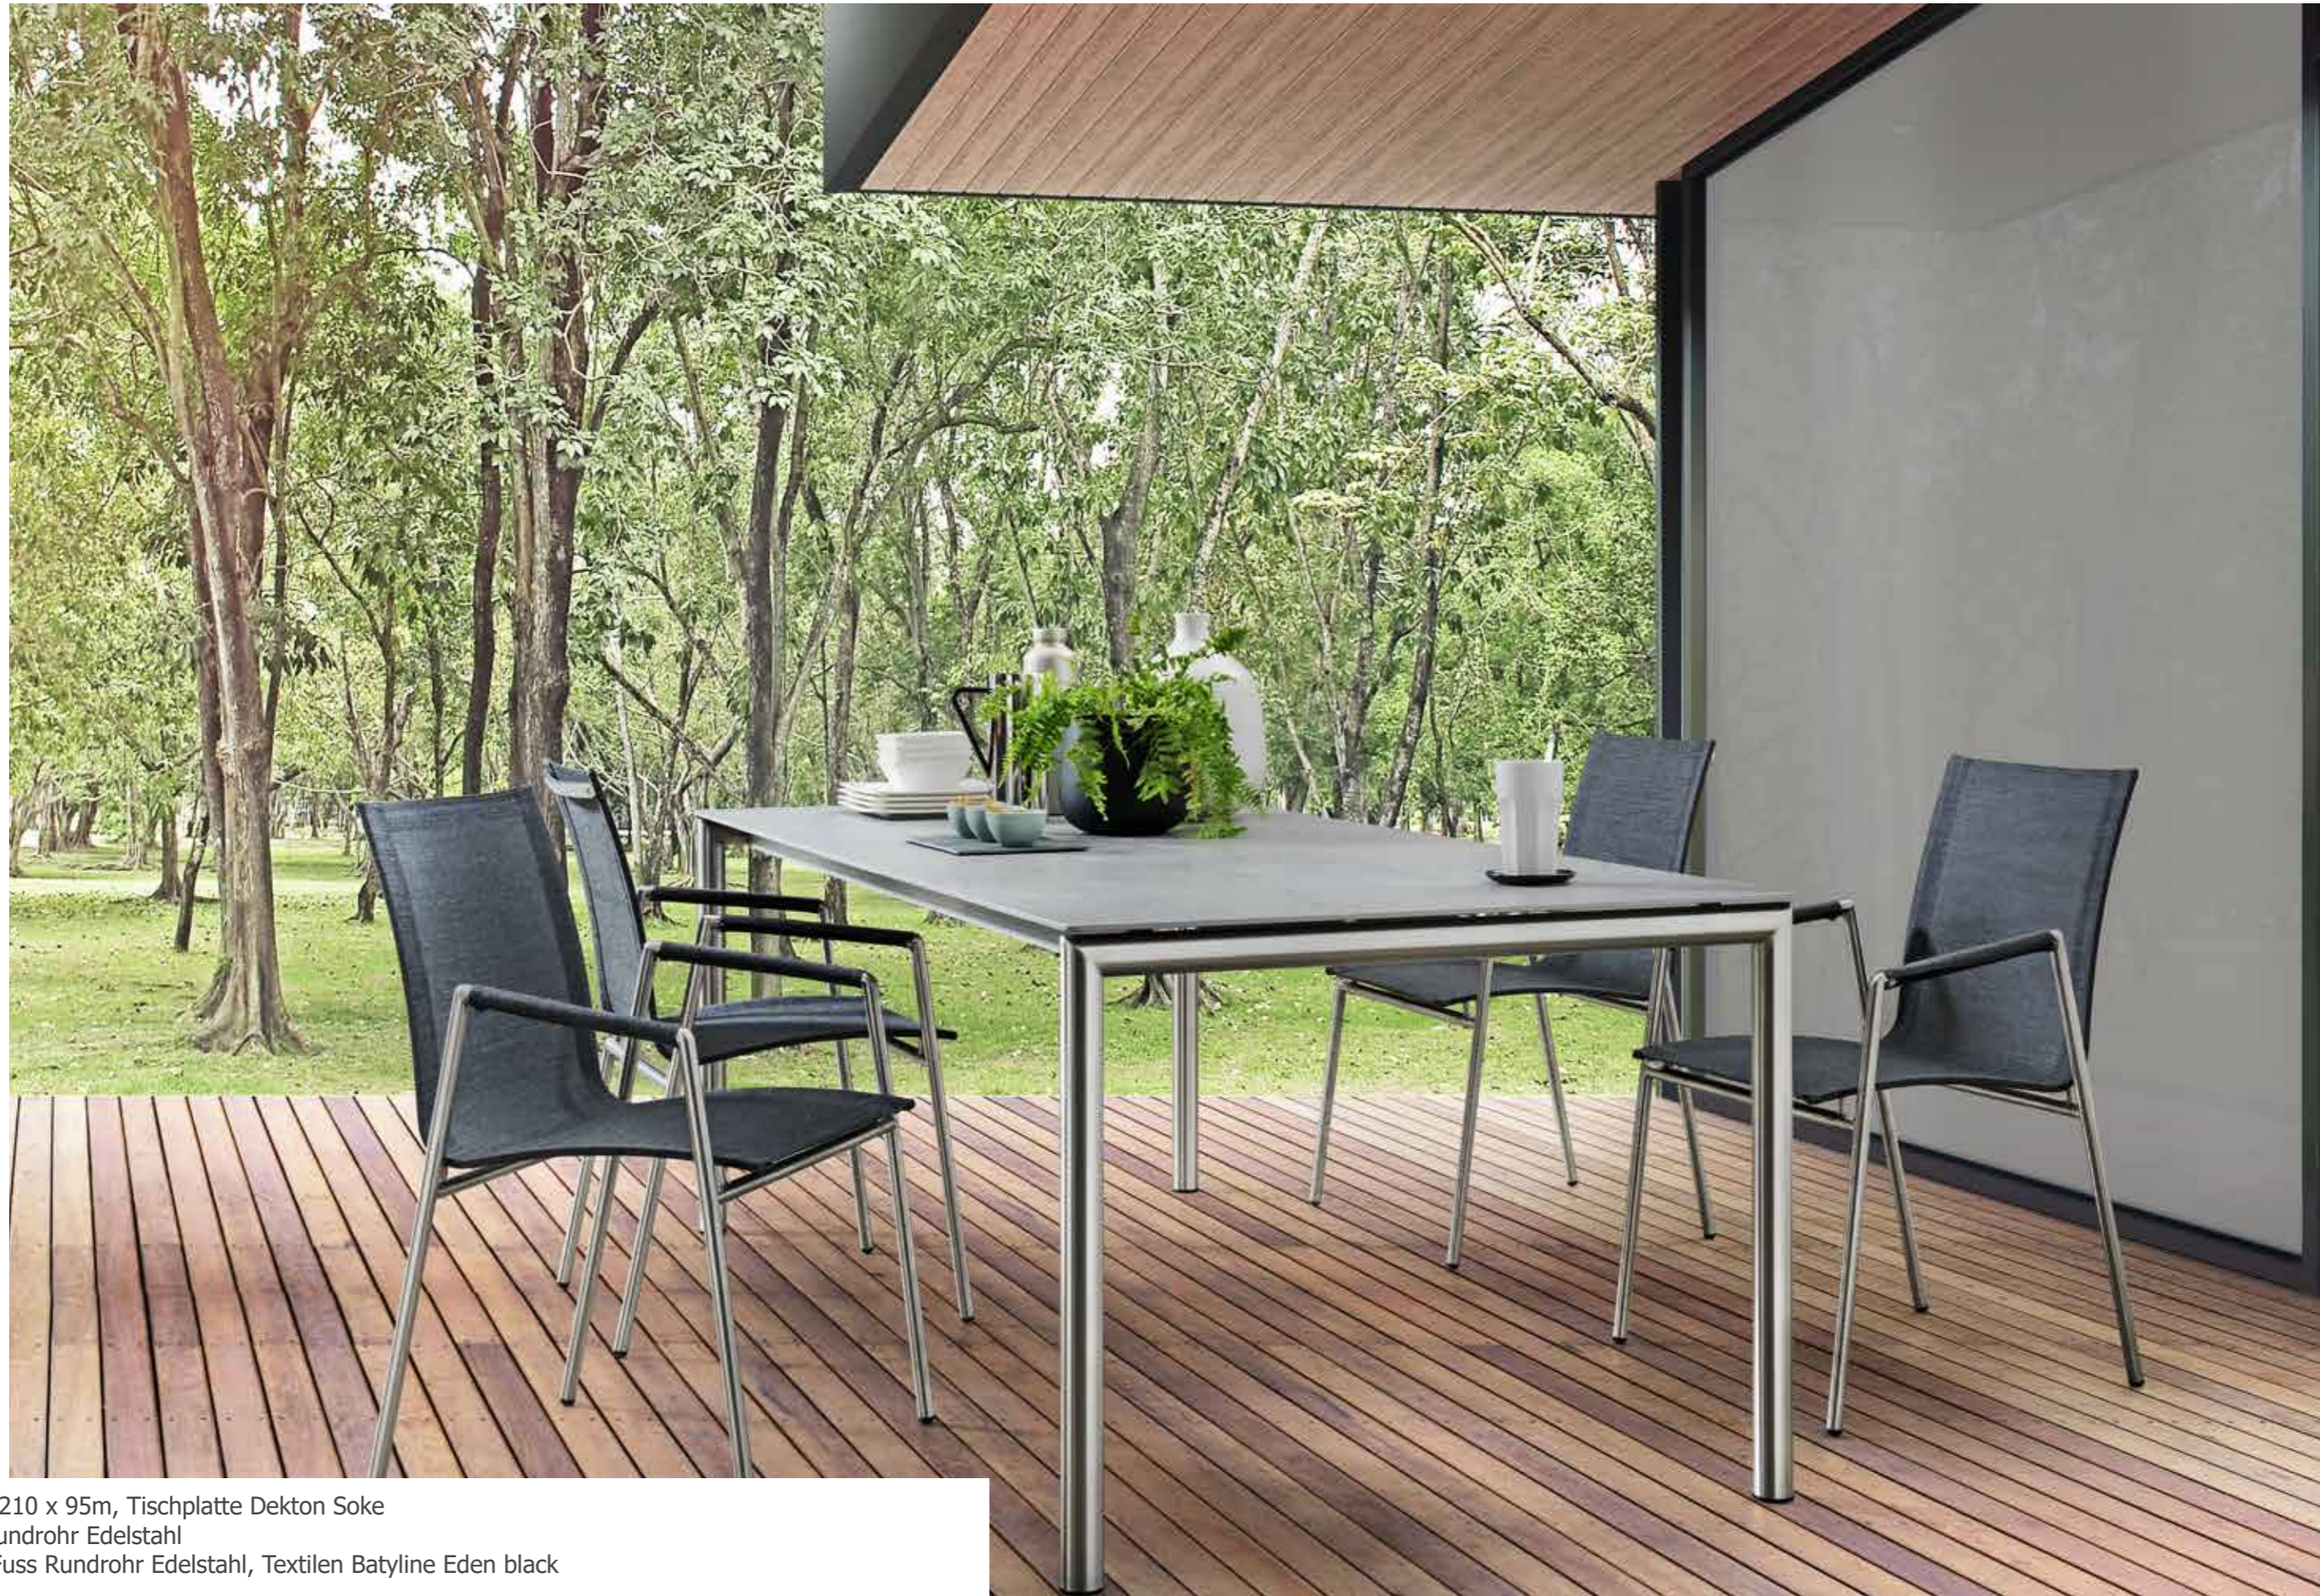

OLYMPIA CORTINA

■ **table Olympia** 210 x 95cm, plateau en Dekton Soke
piéd Cortina en inox
chaise Cortino, piéd tube ronde en inox, textilen Batyline Eden black

■ **Tisch Olympia** 210 x 95m, Tischplatte Dekton Soke
Fuss Cortina Rundrohr Edelstahl
Stuhl Cortino Fuss Rundrohr Edelstahl, Textilien Batyline Eden black