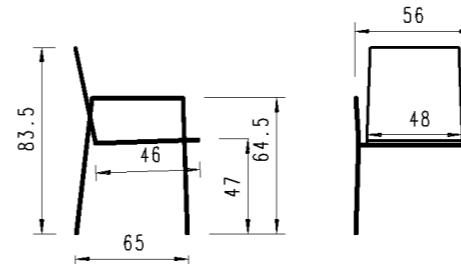

Geflecht Twisted | tressage twisted	
Beige 21 Sitzpolster Southend white	
Gestell structure	Artikel-Nr No d'article
Gestell Kufe Aluminium anthrazit pied à patin en aluminium anthracite	10EX41-40
	310