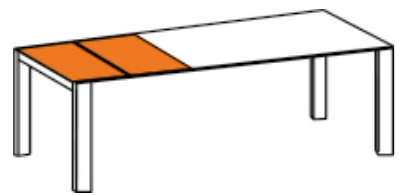

OLYMPIA OSLO

table Olympia 210/270 x 95cm, plateau en Dekton Laurent
pied Oslo Cobre en inox chromé cuivre
chaise Tinto Cobre, pied en inox cuivre, textilen Batyline Eden black

Tisch Olympia 210/270 x 95m, Tischplatte Dekton Laurent
Fuss Oslo Cobre Edelstahl kupfer verchromt
Stuhl Tinto Cobre Fuss Edelstahl kupfer verchromt, Textilien Batyline Eden black

OLYMPIA OSLO

System | système

Fix

1 Einlegeplatte oder
1 Dreheinlage
1 rallonge ou
1 rallonge a pivoter

2 Einlegeplatten
2 rallonges

1 Klappeinlage
1 rallonge rabattable

Masse | dimensions

Fix: 140 – 300 x 95cm
Ausziehtisch | tablé à rallonge: 140/200 – 210/270/330 x 95cm
Gestell | pied: 100 x 40mm
Höhe | hauteur: 75cm