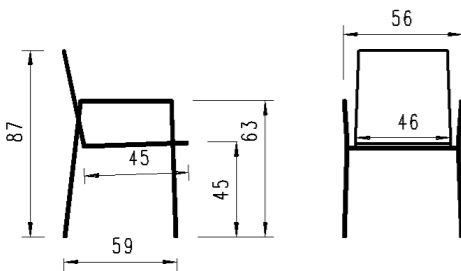

Gestell structure	Artikel-Nr No d'article	Textilen
4- Fuss Edelstahl Rundrohr 4-pied en inox tube rond	32EX35-...	Batyline Eden black 90
	235