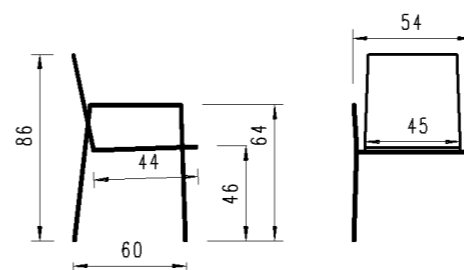

Gestell structure		Textilen	
4- Fuss Aluminium anthrazit lackiert 4-pied en aluminium laqué anthracite		Charcoal black 99	Charcoal mouse grey 25
Gestell structure	Artikel-Nr No d'article		
4- Fuss Aluminium anthrazit lackiert 4-pied en aluminium laqué anthracite	30INX38-...	150	150