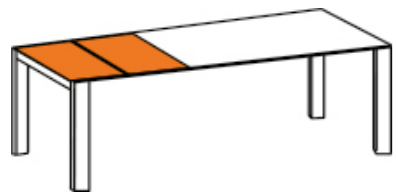

401... Fuss Edelstahl I pied en acier inox
40152... Fuss Edelstahl anthrazit I pied en inox anthracit

OLYMPIA MANHATTAN

■ **table Olympia** 210/270/330 x 95cm, plateau en Dekton Kelya
piéd Manhattan en alu anthracite
chaise Argentina pied en alu anthracite, textilene noir

■ **Tisch Olympia** 210/270/330 x 95m, Tischplatte Dekton Kelya
Fuss Manhattan Aluminium anthrazit
Stuhl Argentina Fuss Aluminium anthrazit, Textilien schwarz

OLYMPIA MANHATTEN

System | système

1 Einlegeplatte oder
1 Dreheinlage
1 rallonge ou
1 rallonge a pivoter