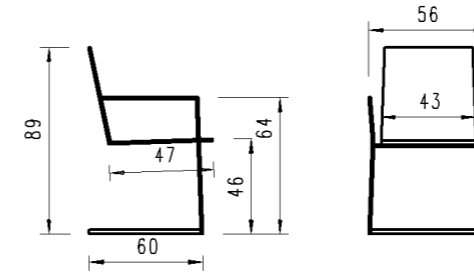

Gestell structure	Artikel-Nr No d'article	Textilen
Freischwinger Edelstahl chaise en luge en inox	30INX12-...	Batyline Eden black 90
	320