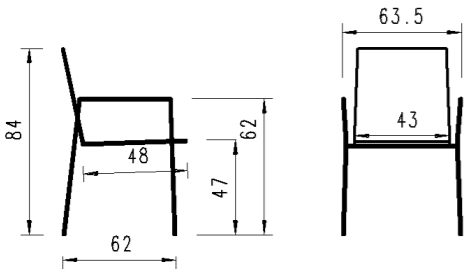

Geflecht Band | bande de tressage	
Anthrazit Sitzpolster Copacabana white grey 165	
Gestell structure	Artikel-Nr No d'article
4- Fuss Aluminium anthrazit 4-pied en aluminium anthracite	10EX5-40-20-... 215