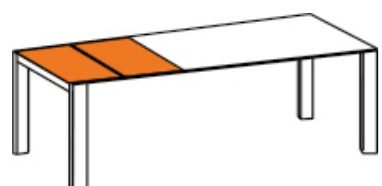

OLYMPIA CORTINA

■ **table Olympia** 210 x 95cm, plateau en Dekton Soke
piéd Cortina en inox
chaise Cortino, piéd tube ronde en inox, textilen Batyline Eden black

■ **Tisch Olympia** 210 x 95m, Tischplatte Dekton Soke
Fuss Cortina Rundrohr Edelstahl
Stuhl Cortino Fuss Rundrohr Edelstahl, Textilien Batyline Eden black

OLYMPIA CORTINA

System | système

Fix

1 Einlegeplatte oder
1 Dreheinlage
1 rallonge ou
1 rallonge a pivoter

2 Einlegeplatten
2 rallonges

1 Klappeinlage
1 rallonge rabattable

Masse | dimensions

Fix: 140 – 300 x 95cm
Ausziehtisch | tablé à rallonge: 140/200 – 210/270/330 x 95cm
Gestell Rundrohr | pied tube ronde: ø 50mm
Höhe | hauteur: 75 cm