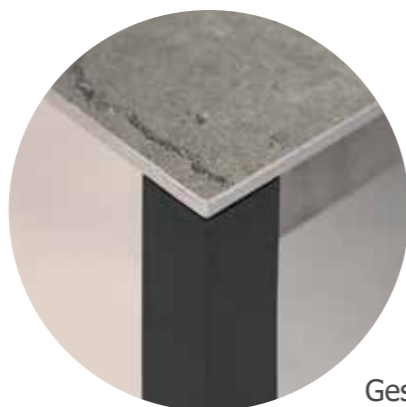

Gestell Edelstahl
pied en inox

Gestell Edelstahl anthrazit
pied en inox anthracite

Gestell Aluminium anthrazit
pied en alu anthracite

Tisch Olympia 210/270 x 95cm,
Fuss Manhattan Aluminium anthrazit,
Tischplatte Dekton Bromo
Stuhl Tacos, Gestell Aluminium anthrazit,
Geflecht twisted beige, Sitzkissen Copacabana beige