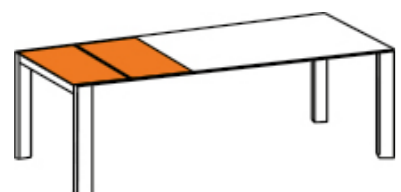

2 Einlegeplatten
2 rallonges