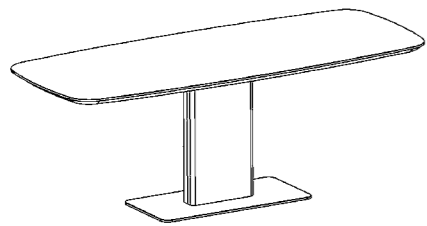

ACHTUNG: ausser RAL1013 = ohne Aufpreis | ATTENTION: sauf RAL1013 = sans supplément

JURA MOLLIS

■ **table Jura** 240 x 100cm, plateau en bois teak
piéd Mollis en acier laqué powder
chaise Paz pied en alu powder, rope sibirian grey

■ **Tisch Jura** 240 x 100cm, Tischplatte Holz Teak rahmenverleimt
Fuss Mollis Stahl powder lackiert
Stuhl Paz Gestell Aluminium powder, Rope sibirian grey

JURA MOLLIS

System | système

Fix

Masse | dimensions