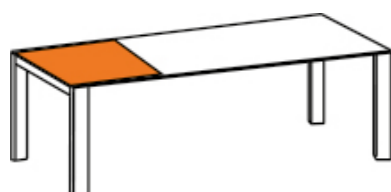

1 Einlegeplatte
1 rallonge