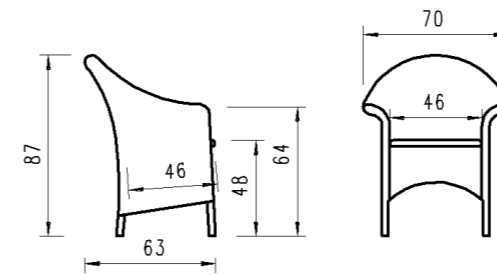

Gestell structure	Artikel-Nr No d'article	Geflecht Twisted | tressage twisted	
		Abaco Philipino 18 Sitzpolster Copacabana black 090	Beige 40 Sitzpolster Southend white 130
4- Fuss Gestell Aluminium, Geflecht twisted Abaco Philipino 4-pied en aluminium anthracite tressage twisted Abaco Philipino	30INX85-18	465	--
4- Fuss Gestell Aluminium, Geflecht twisted beige 4-pied en aluminium anthracite tressage twisted beige	30INX85-40	--	465