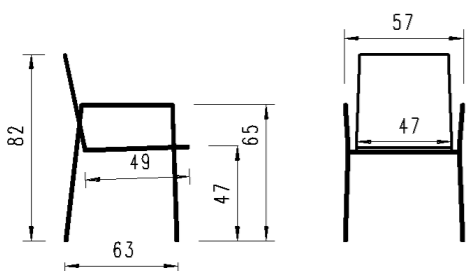

Geflecht Rope | tressage rope	
Sandstone Sitzpolster Copacabana anthracite	Siberian grey Sitzpolster Southend light grey 164
Gestell structure	Artikel-Nr No d'article
4- Fuss Aluminium anthrazit 4-pied en aluminium anthracite	10EX18-16 330 --
4- Fuss Aluminium powder 4-pied en aluminium powder	10EX20-32 -- 330